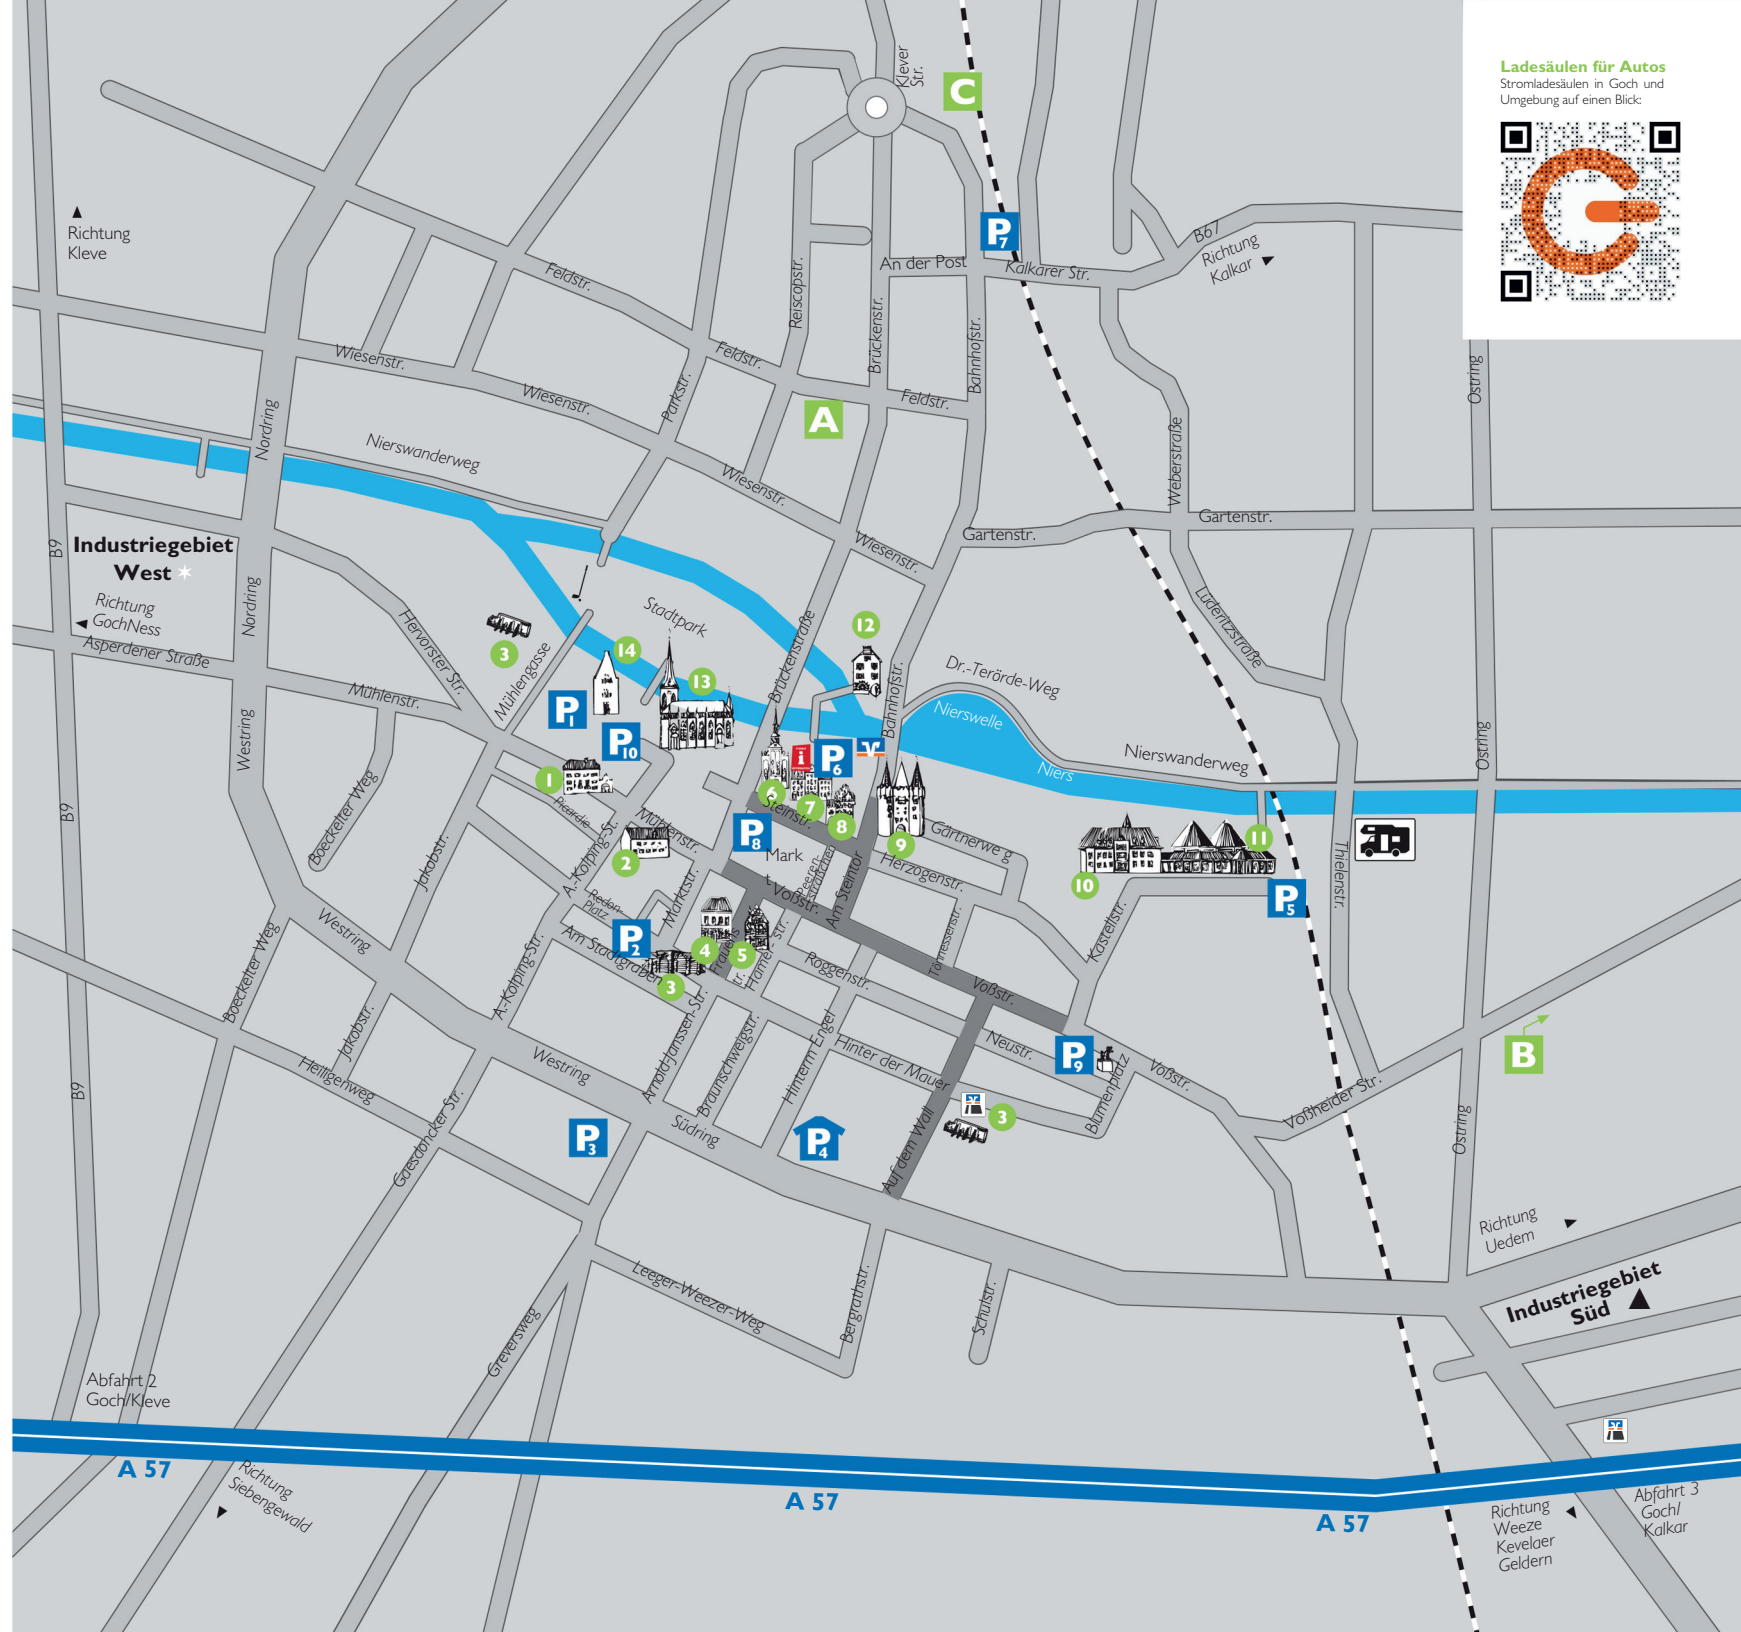

Hier geht es zur
Online-Version

Besuchen Sie uns
gerne auch auf
Facebook

Ihre Werbering Fachgeschäfte

Auto & Verkehr

- Auto Elbers GmbH, Borsigstraße 24 *
- Autohaus Schumacher Zwei GmbH, Siemensstraße 53 *
- Daniels GmbH, Höster Weg 10
- Fahrschule Peter Görtz, Brückenstraße 21
- Fahrzeugtechnik Broekmann OHG, Daimlerstraße 67 *

Haushaltsgeräte & Hausrat & Geschenkartikel

- Geschenkehaus Peters, Voßstraße 30-32
- Handsvertretung Vorwerk, Brückenstraße 5

Hotels & Gastronomie

- Balkan Restaurant am Markt, Markt 13
- citybistro, Frauenstraße 6
- CurryQ GmbH, Voßstraße 66
- Eis-Café Italia, Voßstraße 21
- Eiscafé Teatro, Markt 3
- Haus am See - GochNess, Klosterweg 136
- Hotel Litjes GbR, Pfalzdorfer Straße 2
- Marktzeit, Markt 18
- Onosso Cais Café & Bistro, Frauenstraße 10
- Pasanini Konoba mediterranean, Markt 1
- Rauchfang 2.0, Voßstraße 18
- Restaurant Syrtaki, Am Steintor 11-13

Parkplatzverzeichnis

(gebührenpflichtig)

- P** Parkplatz - Klosterplatz
- P₂** Parkplatz - Marktstraße
- P₃** Parkplatz - Frauentorplatz
- P₄** Parkplatz - Hinterm Engel
- P₅** Parkplatz - Kastell
- P₆** Parkplatz - Wassergarten
- P₇** Parkplatz - Bahnhof (gebührenfrei)
- P₈** Parkplatz - Markt
- P₉** Parkplatz - Blumenplatz
- P₁₀** Parkplatz - Kaplaneistraße

Wichtige Gebäude

- A** Polizei
- B** Krankenhaus
- C** Bahnhof

Volksbank Geldautomaten

-  Bahnhofstraße 5
- Auf dem Wall 15 (Kaufland)
- Am Bössershof 2 (Hagebaumarkt)

Ladesäulen für Autos
Stromladesäulen in Goch und Umgebung auf einen Blick: